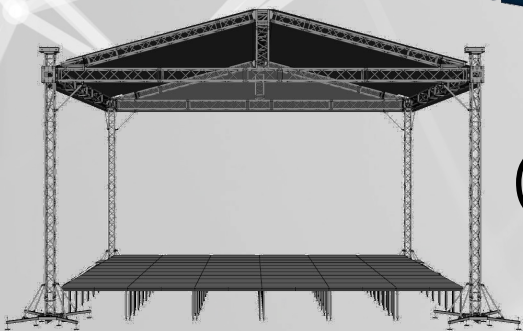

Бэклэйн

Звуковое оборудование

Линейный массив
Nexo GEO
5-20 кВт
30-400

Комплекты
Nexo Ps10, Ps15r2
2,5-5,5 кВт
10-150

Стильные комплекты
колонного типа
L-Acoustics SYVA, RCF NXL

10-150

Акустические системы
Nexo, RCF, L-Acoustics

Дым-машина – генератор направленного густого дыма

ТОТЕМЫ. ФЕРМЫ

Тотем компактный Gravity
высота 3 м (30 шт)

Ферма алюминиевая (40 м)

Видео оборудование

Светодиодные экраны

P2.6

Размер пикселя 2.6 мм
(расстояние между
светодиодами)
Размер модуля
50x50 см