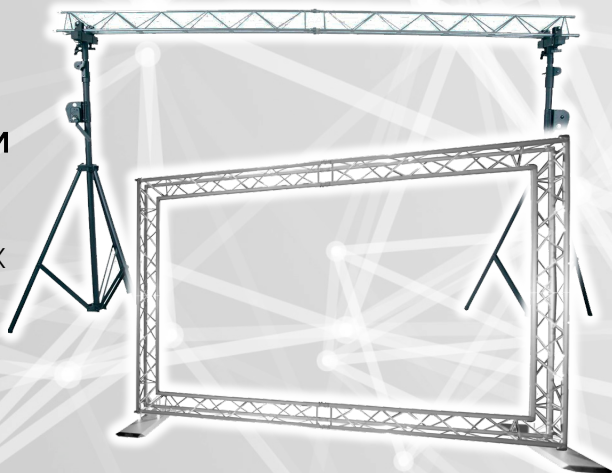

Крытые сцены

6 x 4 м односкатная

8 x 6 м двускатная

10 x 8 м двускатная

12 x 10 м двускатная

высота подиума 1,1 м

Конструкции из ферм

для световых приборов,
баннеров